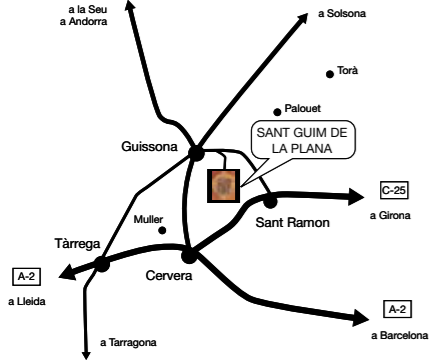

www.pessebre.org

GPS: 41.762700 1.323800

Teléfono de información: 973 550 965
de 19h a 22h

Reserva de entradas: 973 550 978

Fechas de rerepresentación:

Diciembre 2011: días 24, 25 y 26

Enero 2012: días 6, 7, 8, 14 y 15

Sesiones a las 6.30h de la tarde.

El público asistente podrá degustar las tradicionales tostadas con ajo.

Colaboran:

Ajuntament de Sant Guim de la Plana

Colaboradores:

160

Hostal Palouet de Segarra
CA. XUZGUERA

Restaurant Cuina catalana d'avui
12€ menú diari **18€** cap de setmana

Hostal 15 habitacions dobles amb bany
Zona solarium, piscina coberta i sauna
50€ hab doble **100€** 3 nits (div a dill)

www.hostalpalouetdesegarra.com

T 973 055 001

OLVIDARÁS QUITÁRTELOS
Descubre los zapatos más cómodos de tu vida
902 11 94 11
www.skomodo.com

restaurant · granja · cafeteria
batist
pastisseria · pizzeria · gelateria
Plaça Vell Plà, 16 Lleida, 22
Tel. 973 55 42 30 Tel. 973 55 02 17
25210 Guissona 25210 Guissona

Av. Santuari, 15
Tel. 973 524 243
25215 Sant Ramon
carlesf@pupi.jazztel.es

CAL COSME
Casa Rural
25211 Sant Guim de la Plana
www.calcosme.com
T. 686 24 22 90

Ctra. Andorra-Barcelona, s/n
Tel: 973 473 077
25750 Torà
www.hostaljaumet.com
info@hostaljaumet.com

Antic camí de Castellnou, s/n
Tel. 973 533 190
25200 CERVERA (Lleida)
www.pastaslacosanostra.com

Ctra NII antiga, Km 504
25330 Vilagrassa - l'Urgell
Tel: 973-311000
www.hostaldelcarme.com
info@hostaldelcarme.com

Residència Casa de Pagès
Allotjament Rural Independent
25218 Muller - La Segarra
Tel. 973 532 596 - Mòbil: 699 150778
www.agroturisme.org/casa.php?id=bundancia